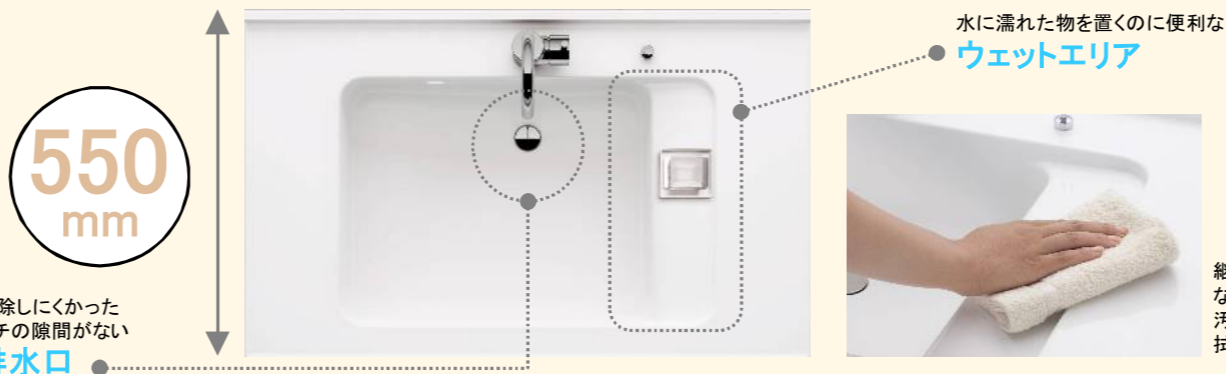

※イメージ写真のため実際の仕様とは異なる場合がございます。

洗面ドレッシング  
**CLine**  
[ シーライン ]

カウンター

すっきりとした洗面空間を演出する奥行き550mmプラン

ミラー

■3面鏡（蛍光灯照明付・ミドルパネル）

ミラー裏にはたっぷり収納。メイクに便利な3面鏡。

「すっきり家電収納」

収納例

内側にコンセントがあるので、シェーバーや電動ハブラシを充電しながら収納可能。大きめ家電もすっきりしまえます。

くもりシャット! (センターミラー部分がくもりシャットになります。)

コンセント 3個 (うち収納内2個)

洗面所の鏡を

**くもりシャット!** 電気代ゼロで、くもりにくい

鏡全体に吸水コーティングのくもり止め加工を施しているから、全面くっきりクリア。

ヒーターレスでくもりにくいミラー『くもりシャット!』

電気代ゼロで、全面クリア。新感覚のミラーです。鏡の表面に、吸水性・親水性のある膜をコーティング。狭い部分しか効果のなかった従来品（ヒーター）に対し、全面がくもりにくいため、お風呂上がりも鏡はいつもクリア。電気代もかからないので経済的です。

水栓

■マルチシングルレバーシャワー

扉柄

住まいのインテリアに合わせてコーディネートできる扉柄

■タイプC

ホワイト

取っ手