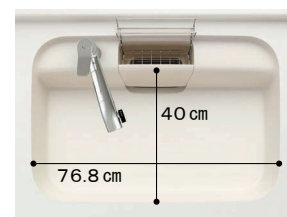

SYSTEM KITCHEN SUNVARIE  
**ALESTA システムキッチン アレスタ**  
 I型 本体間口 255cm SWKJJH

使いやすさを美しく。そして暮らしを心地よく。  
 サンヴァリエ〈アレスタ〉、誕生。

写真はイメージです。  
 見積り内容とは異なりますので、ご注意ください。

■ 扉カラー グループ3

マテリアル			ミストカラー			
<input type="checkbox"/> K26Q レリフウッド	<input type="checkbox"/> H26Q グレーストーン	<input type="checkbox"/> C26Q チップウッド	<input type="checkbox"/> G21Q ミストグリーン	<input type="checkbox"/> Y21Q ミストイエロー	<input type="checkbox"/> V21Q ミストベージュ	<input type="checkbox"/> P21Q ミストピンク
エレメント			クオリティグロス			
<input type="checkbox"/> W21Q ミストホワイト	<input type="checkbox"/> K22Q ジェットブラック	<input type="checkbox"/> G22Q ディープフォレスト	<input type="checkbox"/> R22Q カッパーレッド	<input type="checkbox"/> U23Q ダークローズ	<input type="checkbox"/> C23Q ライトウォルナット	<input type="checkbox"/> I23Q ホワイトプラ
<input type="checkbox"/> K24Q オニキスブラック	<input type="checkbox"/> B24Q ラビースブルー	<input type="checkbox"/> R24Q ガンネットレッド	<input type="checkbox"/> U24Q アンバーラウン	<input type="checkbox"/> W24Q ムーンホワイト		

キレイシンク

※表示寸法は内寸法です。深さ約19.5cm  
 ※水栓の位置は左右が選べます。

色も形もキレイなシンクは、  
 簡単お手入れでキレイが保てます。

まな板スタンド付

排水口のリングをなくし、  
 汚れが溜まりやすい溝がないので、  
 お手入れが簡単です。

てまなし排水口

シンク用キャビネット

スライドストッカー