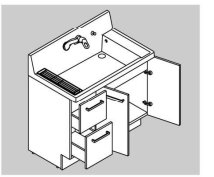

■ 洗面器カラー

洗面器

やわらかなカーブ形状でワンサイズ上の広さを実現

- A 広々、平らな底面**
広く平らな底面なので、つけ置き洗いなど家事でも大活躍します。
- B 広さを活かす右奥排水口**
排水口を作業の邪魔にならない右奥に配置。洗面器の広さを最大限に生かします。
- C ドライパレットで一時置き**
濡らしたくないものを、一時置きするのにも便利。サイドガード付で水だれも防ぎます。
- D 濡れものが置けるウェットパレット**
コップや泡立てネットなど、濡れたものを気兼ねなく置けます。

エコハンドル

よく使う正面のハンドル位置で「水」を出す省エネ設計。

化粧台本体

引出タイプ
AR1H-905SY

ミラーキャビネット

3面鏡(全収納・蛍光灯照明)
MAR1-903TXU

ソコまでてまなし排水口

今までできなかった排水口の底まで、お掃除カンタン。