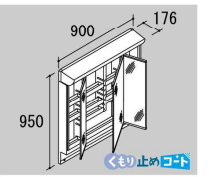

エコハンドル

よく使う正面のハンドル位置で「水」を出す省エネ設計。

化粧台本体

引出タイプ
AR1H-905SY

ミラーキャビネット

3面鏡(全収納・蛍光灯照明)
MAR1-903TXU

ソコまでてまなし排水口

今までできなかった排水口の底まで、お掃除カンタン。