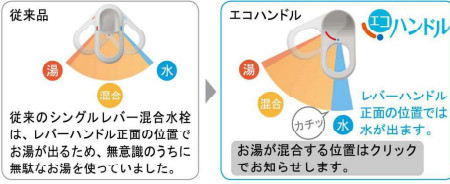

■ 洗面器カラー

洗面器

やわらかなカーブ形状でワンサイズ上の広さを実現

- A 広々、平らな底面**
広く平らな底面なので、つけ置き洗いなど家事でも大活躍します。
- B 広さを活かす右奥排水口**
排水口を作業の邪魔にならない右奥に配置。洗面器の広さを最大限に生かします。
- C ドライパレットで一時置き**
濡らしたくないものを、一時置きするのにも便利。サイドガード付で水だれも防ぎます。
- D 濡れものが置けるウェットパレット**
コップや泡立てネットなど、濡れたものを気兼ねなく置けます。

エコハンドル

よく使う正面のハンドル位置で「水」を出す省エネ設計。

化粧台本体

引出タイプ
AR1H-905SY

ミラーキャビネット

3面鏡(全収納・蛍光灯照明)
MAR1-903TXU

ソコまでてまなし排水口

今までできなかった排水口の底まで、お掃除カンタン。