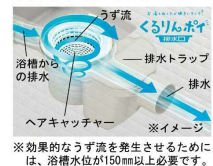

■ エプロンカラー

■ 床カラー 単色

■ キレイ浴槽(クレリアパール)

パールのようにつややかで、汚れもつきにくい人造大理石浴槽。

■ エコベンチ浴槽

操作ボタン 排水栓
プッシュワンウェイ排水栓<メタル調>

■ くるりんポイ排水口

うずのチカラで、排水口を手間なくキレイに。

■ キレイサーモフロア

床の汚れと冷たさの不満を同時に解決しました。

■ サーモバス S

お湯が冷めにくい、浴槽保温材と保温組フタの“ダブル保温”構造。

■ カウンター

カラーバリエーション
FW1 (ホワイト) N11 (ブラック)
ドレッサーカウンター(ワイド)

■ 天井&照明

平天井
+天井付パネルライト(LEDランプ60W形)
LDA-N1-1A