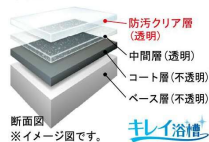

豊富なアイテムで、さまざまなニーズにお応えして
“快適を生み出す”オールラウンドバスルーム。

写真はカタログによるイメージです。見積り内容とは異なりますので、ご注意ください。

■ 壁パネルカラー アクセント張り

アクセントパネル(鏡面)

アクセントパネル(HT)

アクセントパネル(ME)

アクセントパネル(鏡面)

■ 浴槽カラー クレリアパール

■ エプロンカラー

■ 床カラー 単色

■ キレイ浴槽(クレリアパール)

パールのようにつややかで、汚れもつきにくい人造大理石浴槽。

■ エコベンチ浴槽

操作ボタン 排水栓
プッシュワンウェイ排水栓<メタル調>

■ くるりんポイ排水口

うずのチカラで、排水口を手間なくキレイに。

■ キレイサーモフロア

床の汚れと冷たさの不満を同時に解決しました。

■ サーモバス S

お湯が冷めにくい、浴槽保温材と保温組フタの“ダブル保温”構造。

■ カウンター

カラーバリエーション
FW1 (ホワイト) N11 (ブラック)
ドレッサーカウンター(ワイド)

■ 天井&照明

平天井
+天井付パネルライト(LEDランプ60W形)
LDA-N1-1A